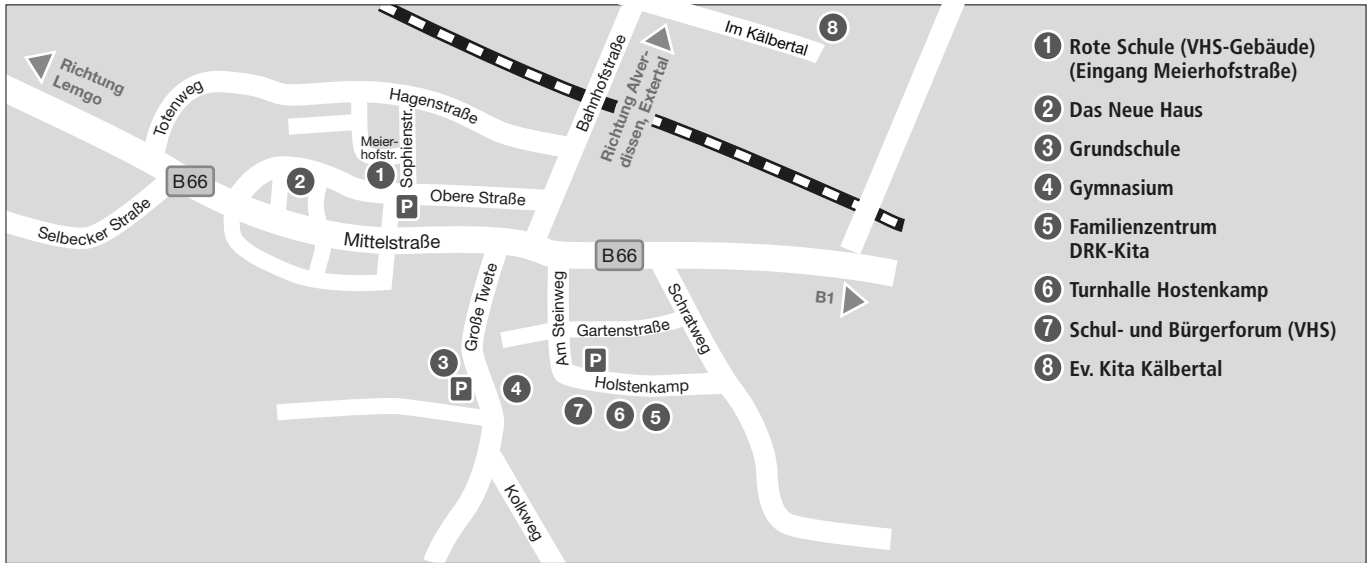

Barntrup

Blomberg

Extertal-Bösingfeld

- 1 Rathaus Bösingfeld
- 2 Friedrich-Winter-Haus
- 3 Familienzentrum DRK-Kita
- 4 Sekundarschule / Schulzentrum
- 5 Hallenbad
- 6 Burg Sternberg
- 7 Therapiezentrum

Lügde

- 1 Johannes-Gigas-Schule
- 2 Turnhalle
- 3 Kloster / Familienzentrum Kita St. Marien
- 4 Grundschule / OGS
- 5 Wichernhaus / ev. Gemeindehaus
- 6 Familienzentrum AWO Kita Tausendfüßler
- 7 Familienzentrum Kita Pustebblume

Schieder

- 1 Schloss (VHS-Hauptgeschäftsstelle)
- 2 Rat- und Bürgerhaus
- 3 Gesundheitszentrum
- 4 Biologische Station
- 5 Schlossparkschule (VHS-Nebengeschäftsstelle)
- 7 Familienzentrum Kath. Kindergarten St. Joseph
- 8 Familienzentrum Städt. Kindergarten Rappelkiste
- 9 Ev. Gemeindehaus
- 10 Phoenix Contact Training Center