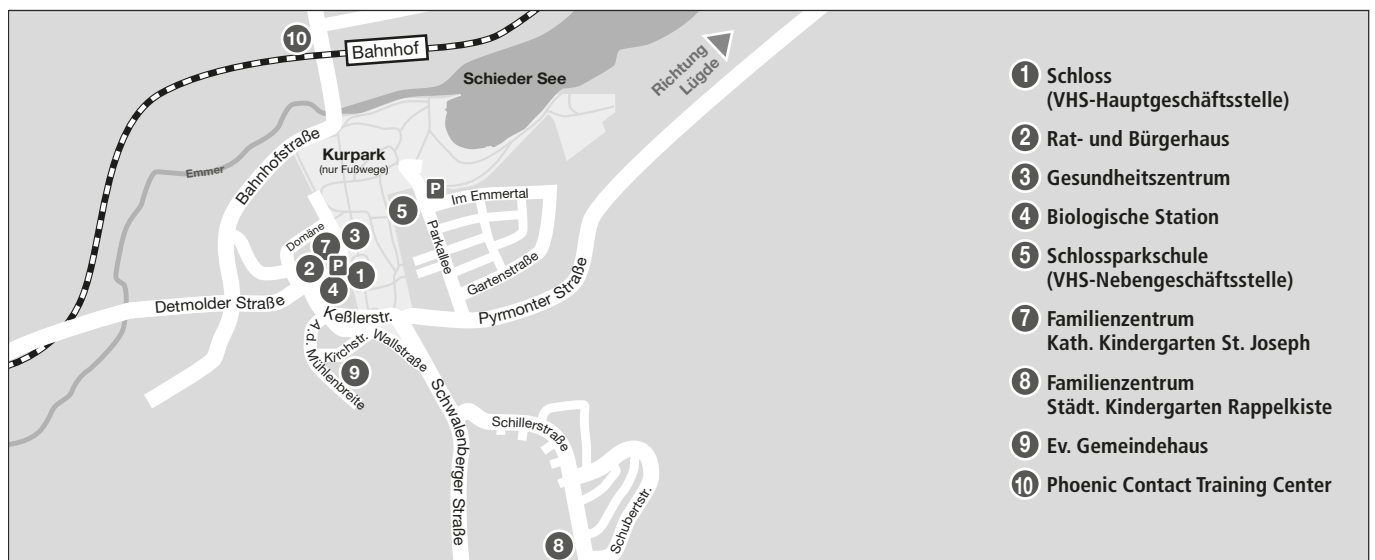

**Barntrup**

**Blomberg**

**Extertal-Bösingfeld**

- 1 Rathaus Bösingfeld
- 2 Friedrich-Winter-Haus
- 3 Familienzentrum DRK-Kita
- 4 Sekundarschule / Schulzentrum
- 5 Hallenbad
- 6 Burg Sternberg
- 7 Therapiezentrum

**Lügde**

- 1 Johannes-Gigas-Schule
- 2 Turnhalle
- 3 Kloster / Familienzentrum Kita St. Marien
- 4 Grundschule / OGS
- 5 Wichernhaus / ev. Gemeindehaus
- 6 Familienzentrum AWO Kita Tausendfüßler
- 7 Familienzentrum Kita Pustebblume

**Schieder**

- 1 Schloss (VHS-Hauptgeschäftsstelle)
- 2 Rat- und Bürgerhaus
- 3 Gesundheitszentrum
- 4 Biologische Station
- 5 Schlossparkschule (VHS-Nebengeschäftsstelle)
- 7 Familienzentrum Kath. Kindergarten St. Joseph
- 8 Familienzentrum Städt. Kindergarten Rappelkiste
- 9 Ev. Gemeindehaus
- 10 Phonic Contact Training Center