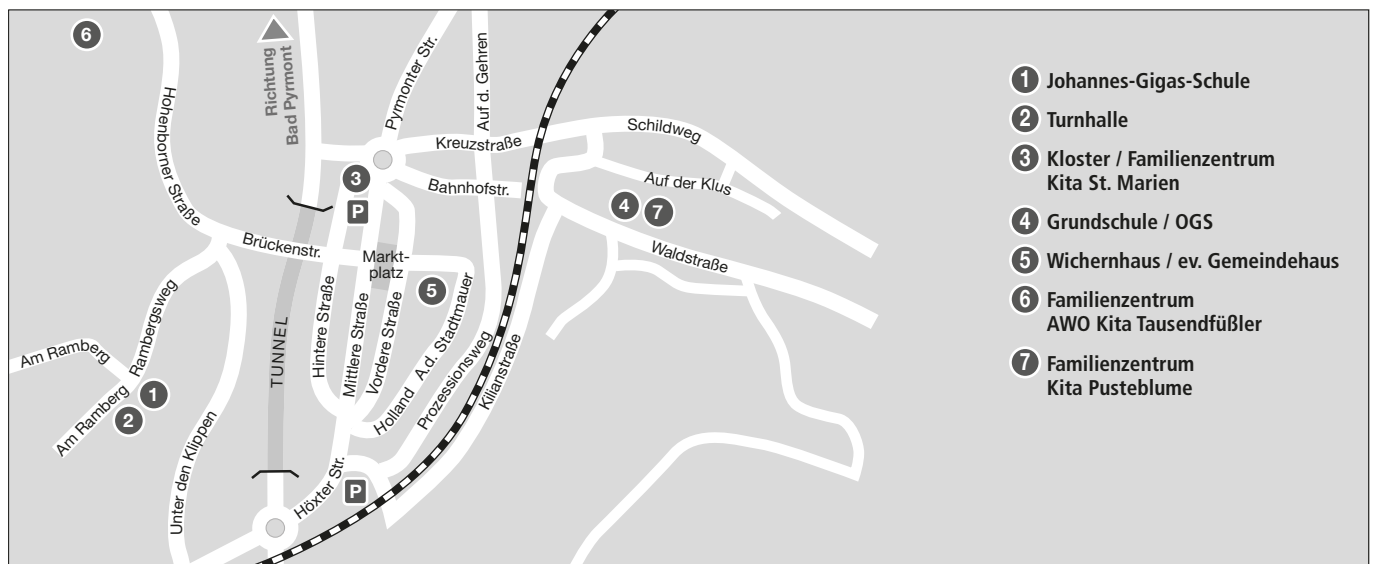

**Barntrup**

**Blomberg**

**Extertal-Bösingfeld**

- 1 Rathaus Bösingfeld
- 2 Friedrich-Winter-Haus
- 3 Familienzentrum DRK-Kita
- 4 Sekundarschule / Schulzentrum
- 5 Hallenbad
- 6 Burg Sternberg
- 7 Therapiezentrum

**Lügde**

- 1 Johannes-Gigas-Schule
- 2 Turnhalle
- 3 Kloster / Familienzentrum Kita St. Marien
- 4 Grundschule / OGS
- 5 Wichernhaus / ev. Gemeindehaus
- 6 Familienzentrum AWO Kita Tausendfüßler
- 7 Familienzentrum Kita Pustebblume

**Schieder**

- 1 Schloss (VHS-Hauptgeschäftsstelle)
- 2 Rat- und Bürgerhaus
- 3 Gesundheitszentrum
- 4 Biologische Station
- 5 Schlossparkschule (VHS-Nebengeschäftsstelle)
- 7 Familienzentrum Kath. Kindergarten St. Joseph
- 8 Familienzentrum Städt. Kindergarten Rappelkiste
- 9 Ev. Gemeindehaus
- 10 Phonic Contact Training Center